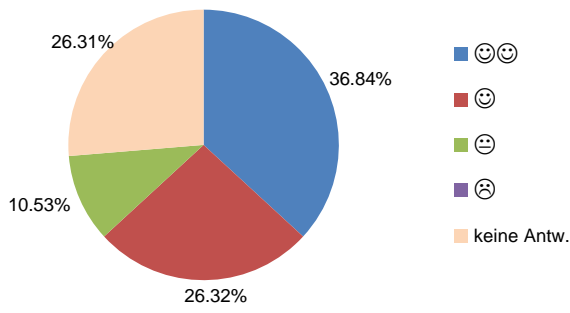

Auswertung der Befragung zur Qualität der Thuner Tagesschulen im SJ 2016/17 Tagesschule Progymatte

Anzahl versandte Karten Eltern: 41
 Anzahl versandte Karten Kinder: 45
 Anzahl eingegangene Karten Eltern: 19 (Rücklauf 46.34%)
 Anzahl eingegangene Karten Kinder: 20 (44.44%)

Freizeitgestaltung

Spiel- und Freizeitmöglichkeiten

Mittagessen

Mittagessen

Zvieri

Zvieri

Gestaltung der TS-Räume

Gestaltung der TS-Räume