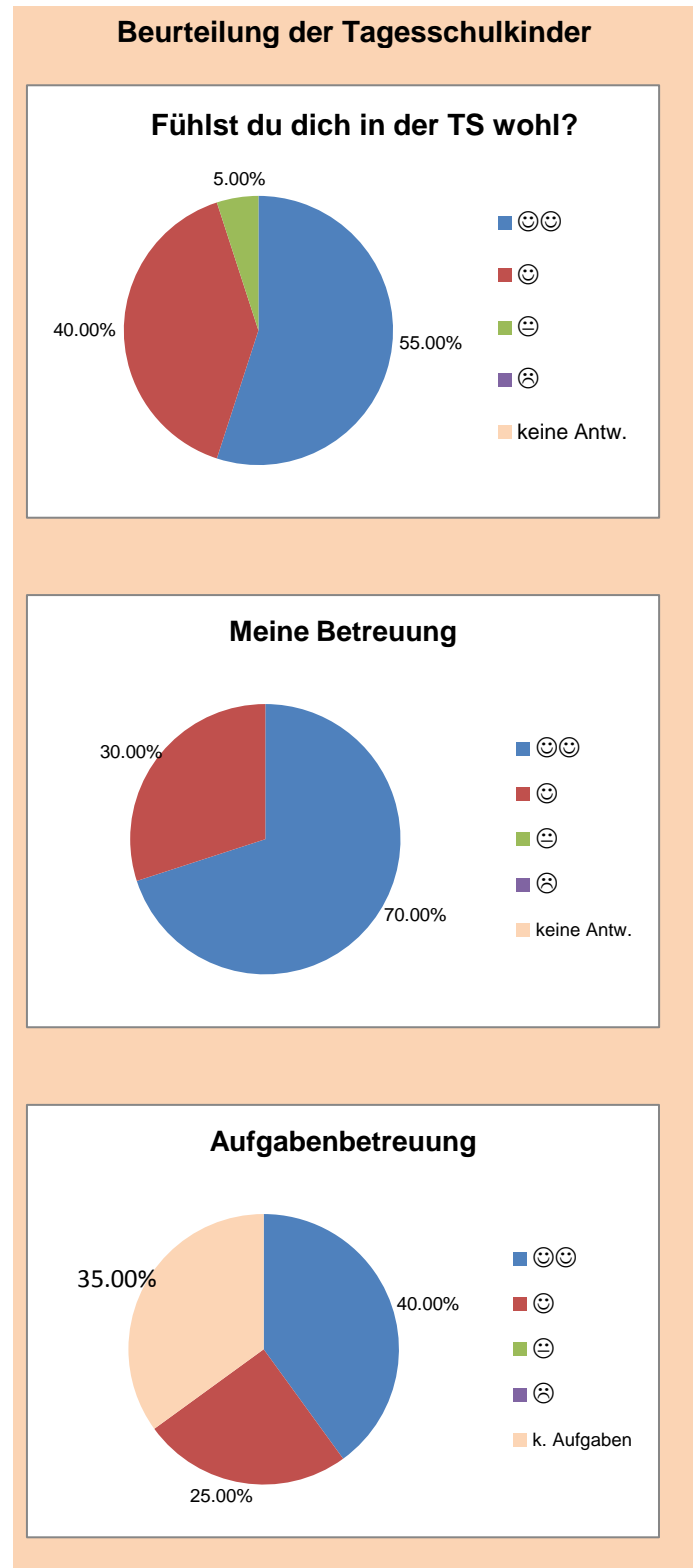

Auswertung der Befragung zur Qualität der Thuner Tagesschulen im SJ 2016/17 Tagesschule Progymatte

Anzahl versandte Karten Eltern: 41
 Anzahl versandte Karten Kinder: 45
 Anzahl eingegangene Karten Eltern: 19 (Rücklauf 46.34%)
 Anzahl eingegangene Karten Kinder: 20 (44.44%)

Freizeitgestaltung

Spiel- und Freizeitmöglichkeiten

Mittagessen

Mittagessen

Zvieri

Zvieri

Gestaltung der TS-Räume

Gestaltung der TS-Räume