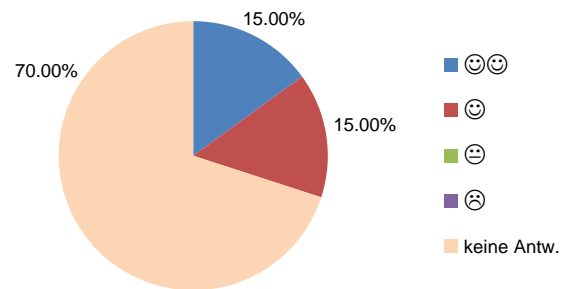

Auswertung der Befragung zur Qualität der Thuner Tagesschulen im SJ 2016/17 Tagesschule Progymatte

Anzahl versandte Karten Eltern: 41
 Anzahl versandte Karten Kinder: 45
 Anzahl eingegangene Karten Eltern: 19 (Rücklauf 46.34%)
 Anzahl eingegangene Karten Kinder: 20 (44.44%)

Freizeitgestaltung

Spiel- und Freizeitmöglichkeiten

Mittagessen

Mittagessen

Zvieri

Zvieri

Gestaltung der TS-Räume

Gestaltung der TS-Räume