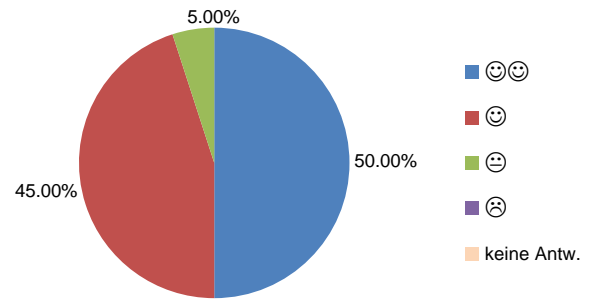

Auswertung der Befragung zur Qualität der Thuner Tagesschulen im SJ 2016/17 Tagesschule Progymatte

Anzahl versandte Karten Eltern: 41
 Anzahl versandte Karten Kinder: 45
 Anzahl eingegangene Karten Eltern: 19 (Rücklauf 46.34%)
 Anzahl eingegangene Karten Kinder: 20 (44.44%)

Freizeitgestaltung

Spiel- und Freizeitmöglichkeiten

Mittagessen

Mittagessen

Zvieri

Zvieri

Gestaltung der TS-Räume

Gestaltung der TS-Räume