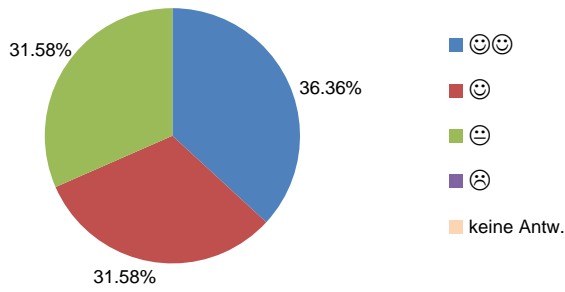

Auswertung der Befragung zur Qualität der Thuner Tagesschulen im SJ 2016/17 Tagesschule Progymatte

Anzahl versandte Karten Eltern: 41
 Anzahl versandte Karten Kinder: 45
 Anzahl eingegangene Karten Eltern: 19 (Rücklauf 46.34%)
 Anzahl eingegangene Karten Kinder: 20 (44.44%)

Freizeitgestaltung

Spiel- und Freizeitmöglichkeiten

Mittagessen

Mittagessen

Zvieri

Zvieri

Gestaltung der TS-Räume

Gestaltung der TS-Räume