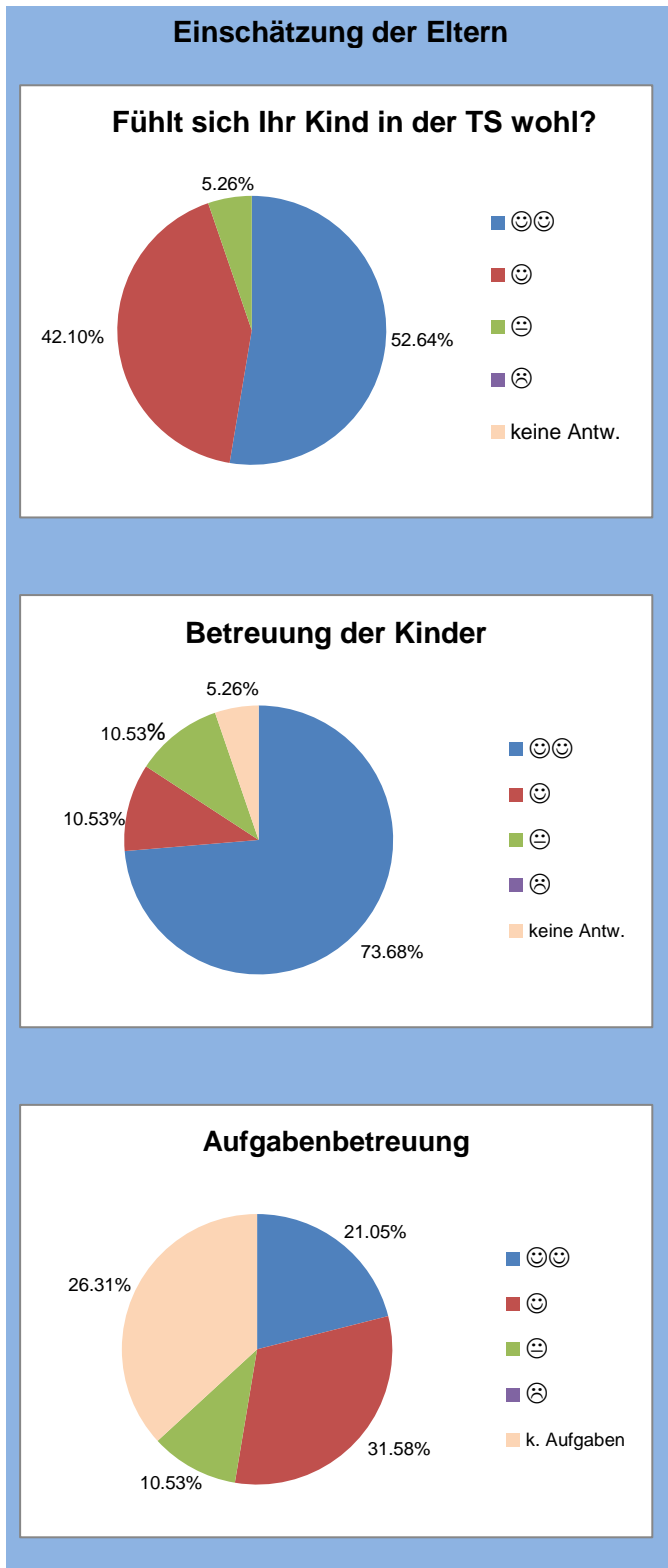

Auswertung der Befragung zur Qualität der Thuner Tagesschulen im SJ 2016/17 Tagesschule Progymatte

Anzahl versandte Karten Eltern: 41
 Anzahl versandte Karten Kinder: 45
 Anzahl eingegangene Karten Eltern: 19 (Rücklauf 46.34%)
 Anzahl eingegangene Karten Kinder: 20 (44.44%)

Freizeitgestaltung

Spiel- und Freizeitmöglichkeiten

Mittagessen

Mittagessen

Zvieri

Zvieri

Gestaltung der TS-Räume

Gestaltung der TS-Räume