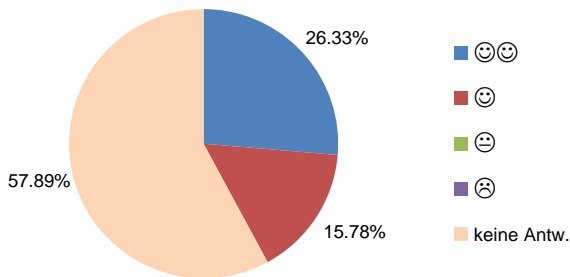

Auswertung der Befragung zur Qualität der Thuner Tagesschulen im SJ 2016/17 Tagesschule Progymatte

Anzahl versandte Karten Eltern: 41
 Anzahl versandte Karten Kinder: 45
 Anzahl eingegangene Karten Eltern: 19 (Rücklauf 46.34%)
 Anzahl eingegangene Karten Kinder: 20 (44.44%)

Freizeitgestaltung

Spiel- und Freizeitmöglichkeiten

Mittagessen

Mittagessen

Zvieri

Zvieri

Gestaltung der TS-Räume

Gestaltung der TS-Räume