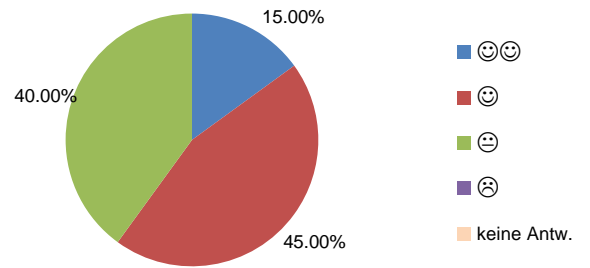

Auswertung der Befragung zur Qualität der Thuner Tagesschulen im SJ 2016/17 Tagesschule Progymatte

Anzahl versandte Karten Eltern: 41
 Anzahl versandte Karten Kinder: 45
 Anzahl eingegangene Karten Eltern: 19 (Rücklauf 46.34%)
 Anzahl eingegangene Karten Kinder: 20 (44.44%)

Freizeitgestaltung

Spiel- und Freizeitmöglichkeiten

Mittagessen

Mittagessen

Zvieri

Zvieri

Gestaltung der TS-Räume

Gestaltung der TS-Räume