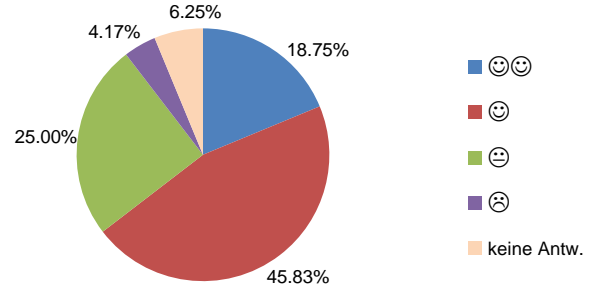

Mittagessen