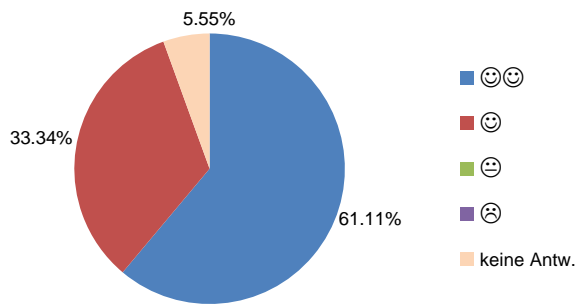

Freizeitgestaltung