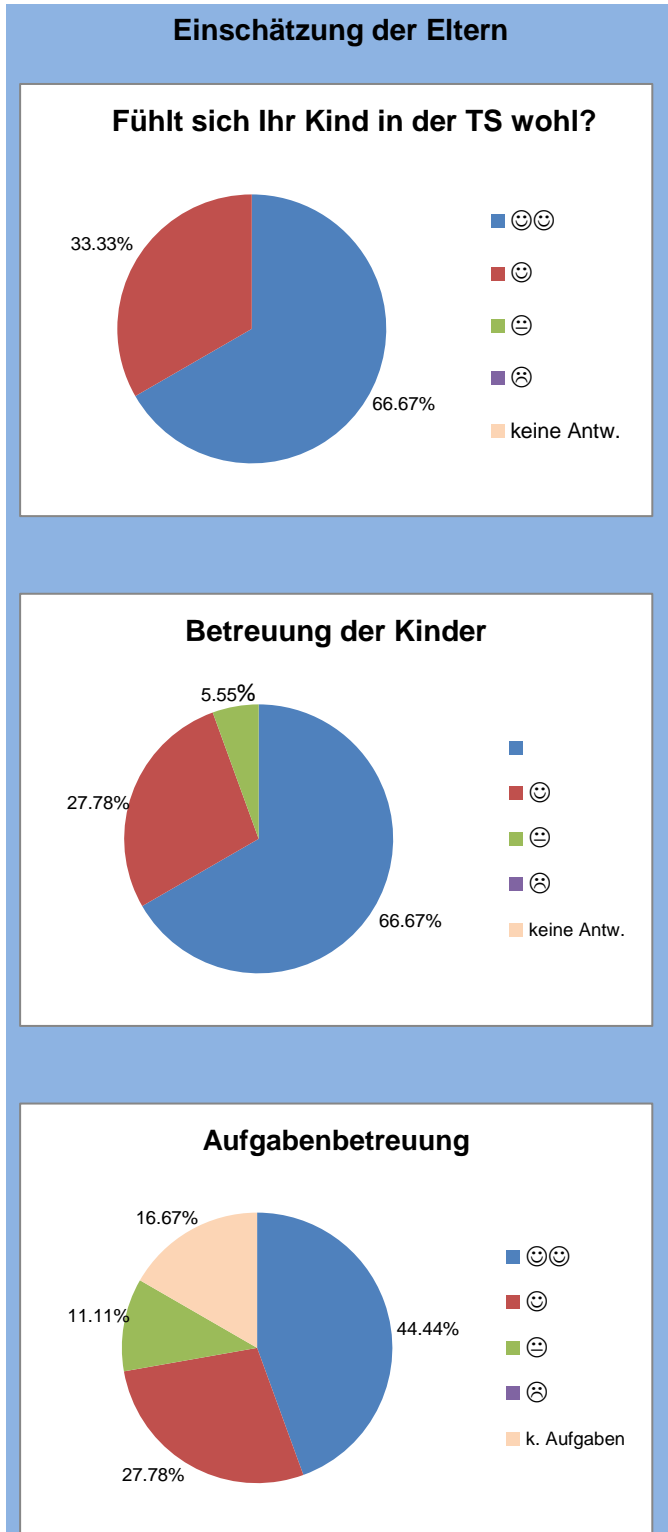

## Auswertung der Befragung zur Qualität der Thuner Tagesschulen im SJ 2016/17 Tagesschule Schönau/Martinpark

Anzahl versandte Karten Eltern: 92  
 Anzahl versandte Karten Kinder: 116  
 Anzahl eingegangene Karten Eltern: 36 (Rücklauf 39.13%)  
 Anzahl eingegangene Karten Kinder: 48 (41.38%)