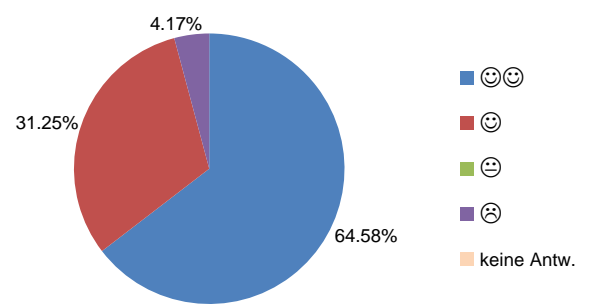

Spiel- und Freizeitmöglichkeiten