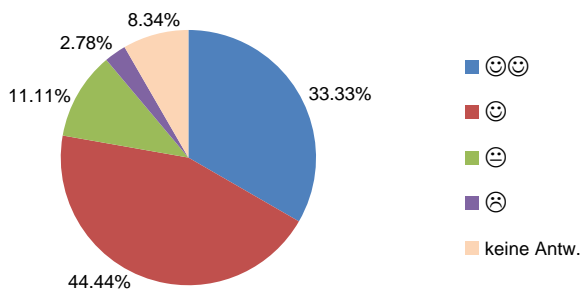

Mittagessen