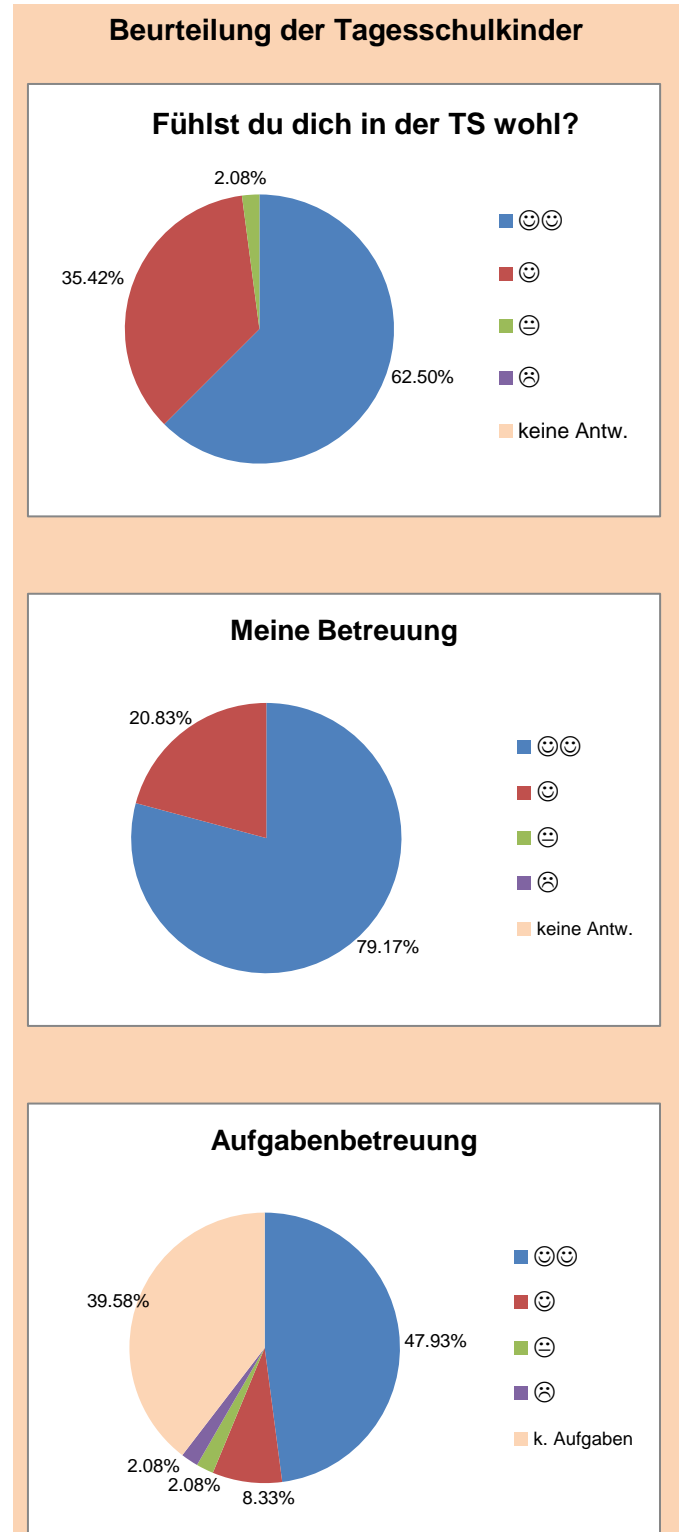

## Auswertung der Befragung zur Qualität der Thuner Tagesschulen im SJ 2016/17 Tagesschule Schönau/Martinpark

Anzahl versandte Karten Eltern: 92  
 Anzahl versandte Karten Kinder: 116  
 Anzahl eingegangene Karten Eltern: 36 (Rücklauf 39.13%)  
 Anzahl eingegangene Karten Kinder: 48 (41.38%)

### Freizeitgestaltung