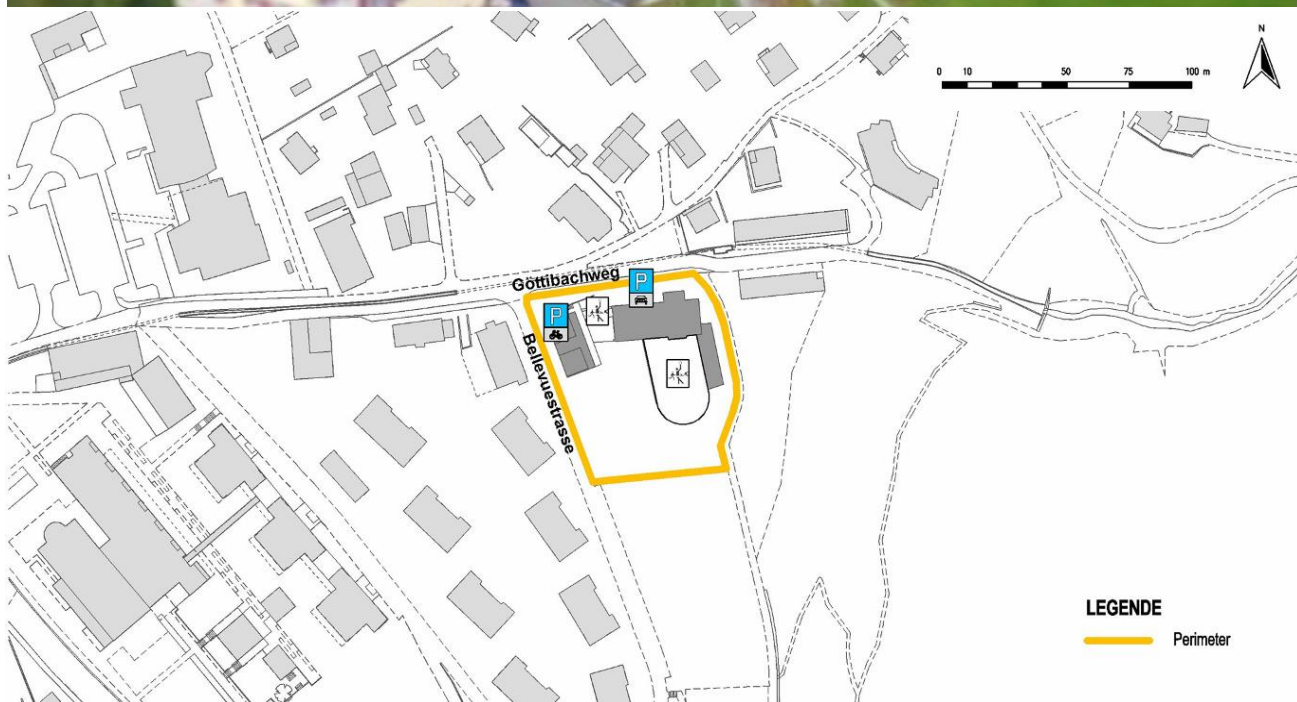

ANLAGEBLATT

Schulanlage Göttibach

Göttibachweg 16, 3600 Thun

Pausenplatz

24 x 12 m