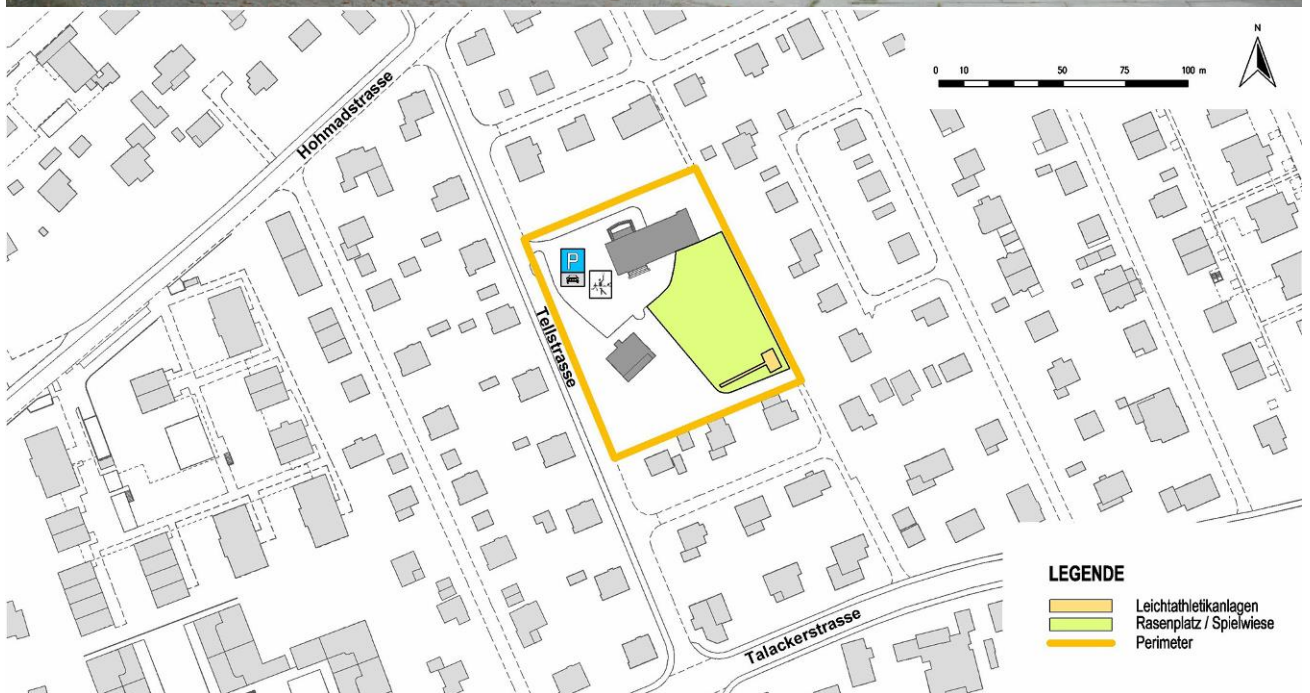

## Schulanlage Hohmad

Tellstrasse 1, 3604 Thun

Rasenspielfeld

30 x 30 m

## Anlagenbeschreibung: Schulanlage

<b><u>Spielwiese</u></b>	Grösse: 30 x 30 m
Bodenaufbau:	Naturrasen
Ausrüstung:	keiner
Bodenmarkierungen:	keine
Spezielle Einrichtungen:	Reck, Schwebebalken, Holzspielhaus mit Schaukel, Spielhaus mit Rutschbahn, Vogelneestschaukel, Weitsprunganlage
Beleuchtung:	keine

## Allgemeine Infos

<b><u>Parkplätze bei Anlage</u></b>	27 PW ca. (bewirtschaftet) 8 Velo / Mofa (gedeckt)
<b><u>Öffentlicher Verkehr</u></b>	Buslinie Nr. 2 Haltestelle Tellstrasse Distanz zur nächsten Haltestelle ca. 100 m
<b><u>Unterkunftsmöglichkeiten</u></b>	Keine
<b><u>Hinweise</u></b>	Keine