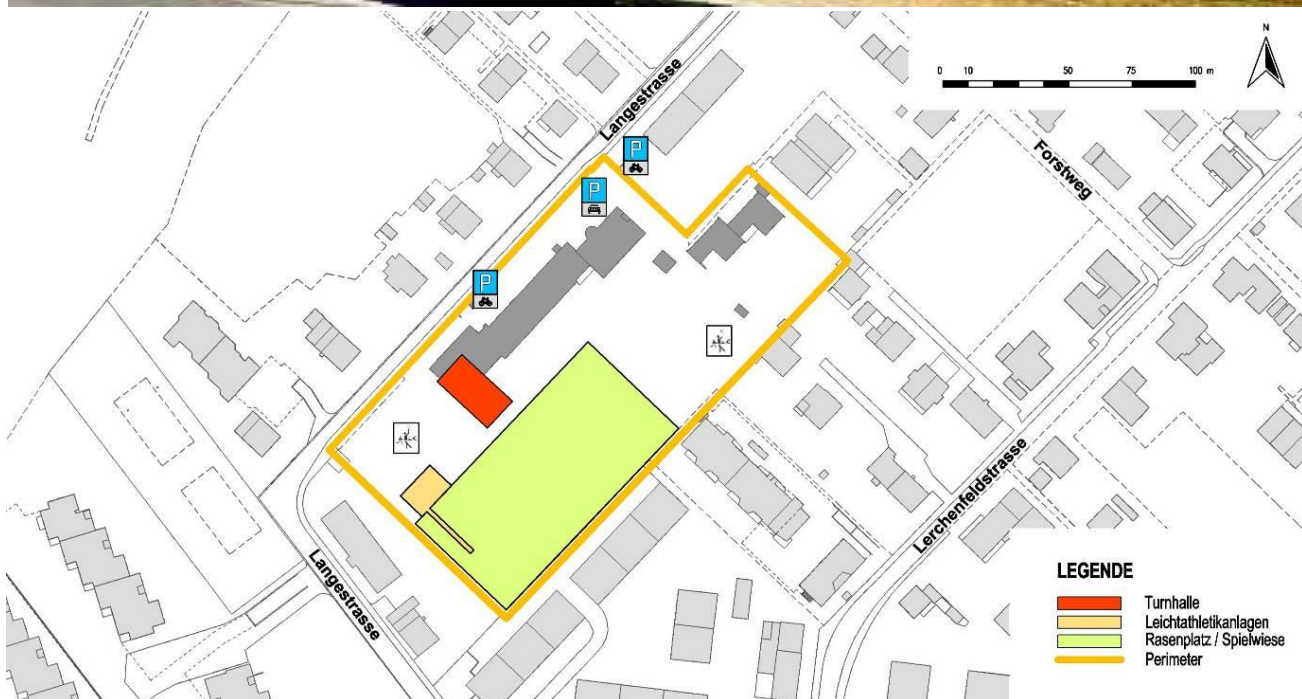

ANLAGEBLATT

Schulanlage Lerchenfeld

Langenstrasse 47, 3603 Thun

Turnhalle
Rasenspielfeld
Pausenplätze

22 x 11 x 6 m
90 x 40 m
30 x 30 m und 20 x 20 m

Allgemeine Infos

Parkplätze bei Anlage

20 PW (bewirtschaftet)
20 Velo / Mofa (gedeckt)

Öffentlicher Verkehr

Buslinie Nr. 4 Haltestelle Forstweg
Distanz zur nächsten Haltestelle ca. 100 m

Unterkunftsmöglichkeiten

Keine

Restaurationsmöglichkeiten

Keine festen Einrichtungen

Reservationen

Amt für Bildung und Sport
Fachstelle Sport
Linus Schärer
033 225 84 15
linus.schaerer@thun.ch