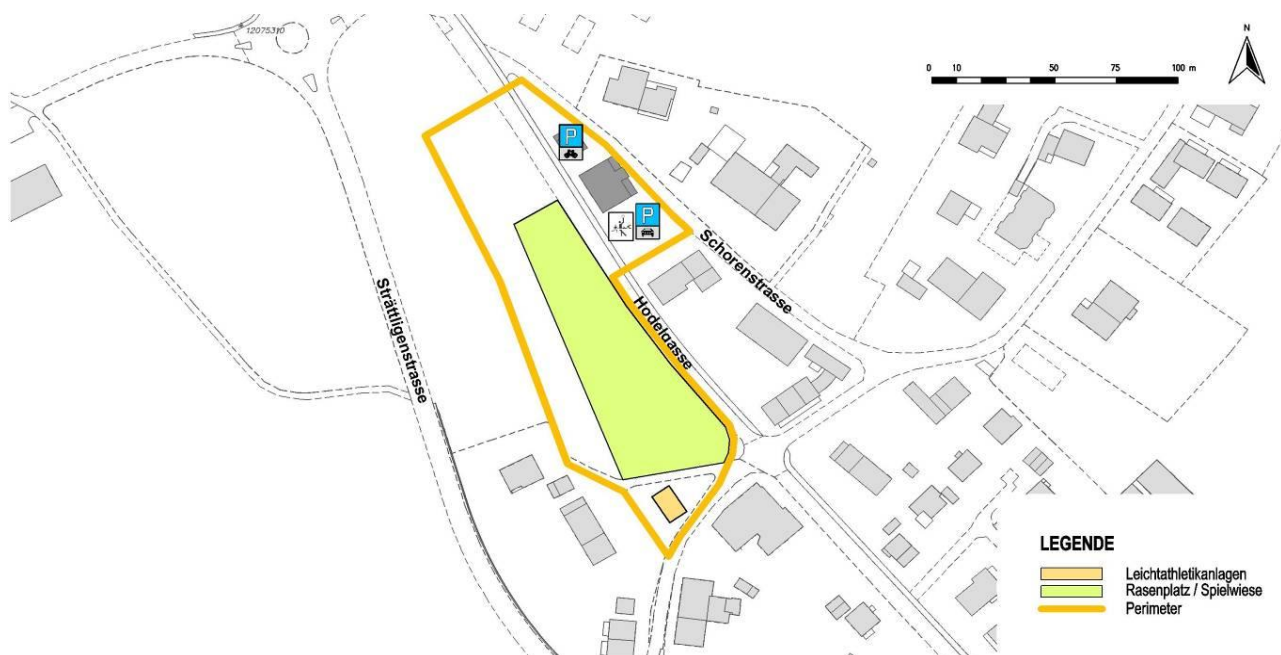

ANLAGEBLATT

Schulanlage Schoren

Schorenstrasse 77, 3645 Gwatt

Rasenspielfeld

40 x 60 m

Anlagenbeschreibung: Turn- & Sporthalle

Rasenspielfeld	Grösse: 65 x 40 m
Bodenaufbau:	Naturrasen
Ausrüstung:	2 Tore, kein Ballfang
Bodenmarkierungen:	keine
Spezielle Einrichtungen:	keine
Beleuchtung:	keine
Vorhandene Tore:	5m Tore 2 Stück
Spielplatz	Grösse: 20 x 15 m
Ausrüstung:	Reck, Klettergerüst aus Holz, Sandkasten
Beleuchtung:	keine

Allgemeine Infos

Parkplätze bei Anlage

7 PW (bewirtschaftet)
40 Velo / Mofa (gedeckt)

Öffentlicher Verkehr

Buslinie Nr. 55 (Wimmis) Haltestelle Schorendörfli
Distanz zur nächsten Haltestelle ca. 100 m

Unterkunftsmöglichkeiten