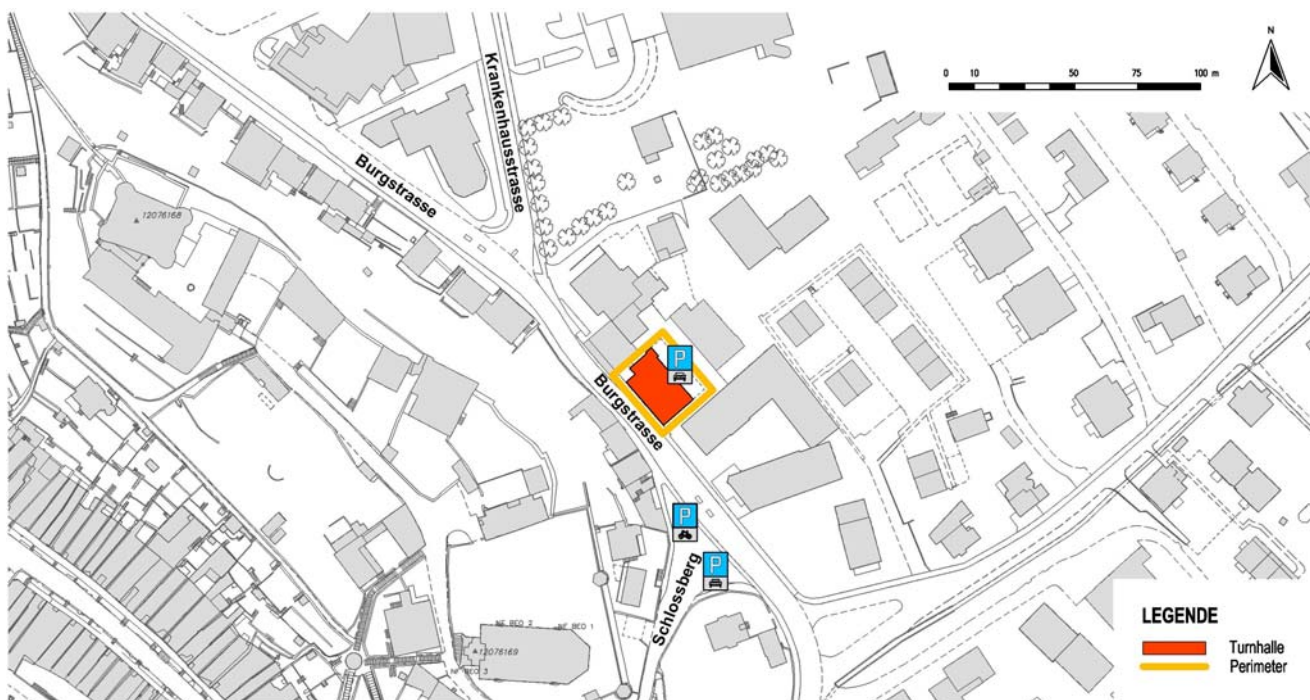

## Turnhalle Burgstrasse 4

### Belegung

	Tag	Abend	Samstag	Sonntag	Schulferien
Schule	X	X	O	O	O
Vereine	O	X	O	O	O
Private	O	X	O	O	O
Kommerzielle	X	X	O	O	O

#### Öffentlicher Verkehr

Buslinie Nr. 21 Haltestelle Lauitor,  
 Distanz nächste Haltestelle ca. 200 m