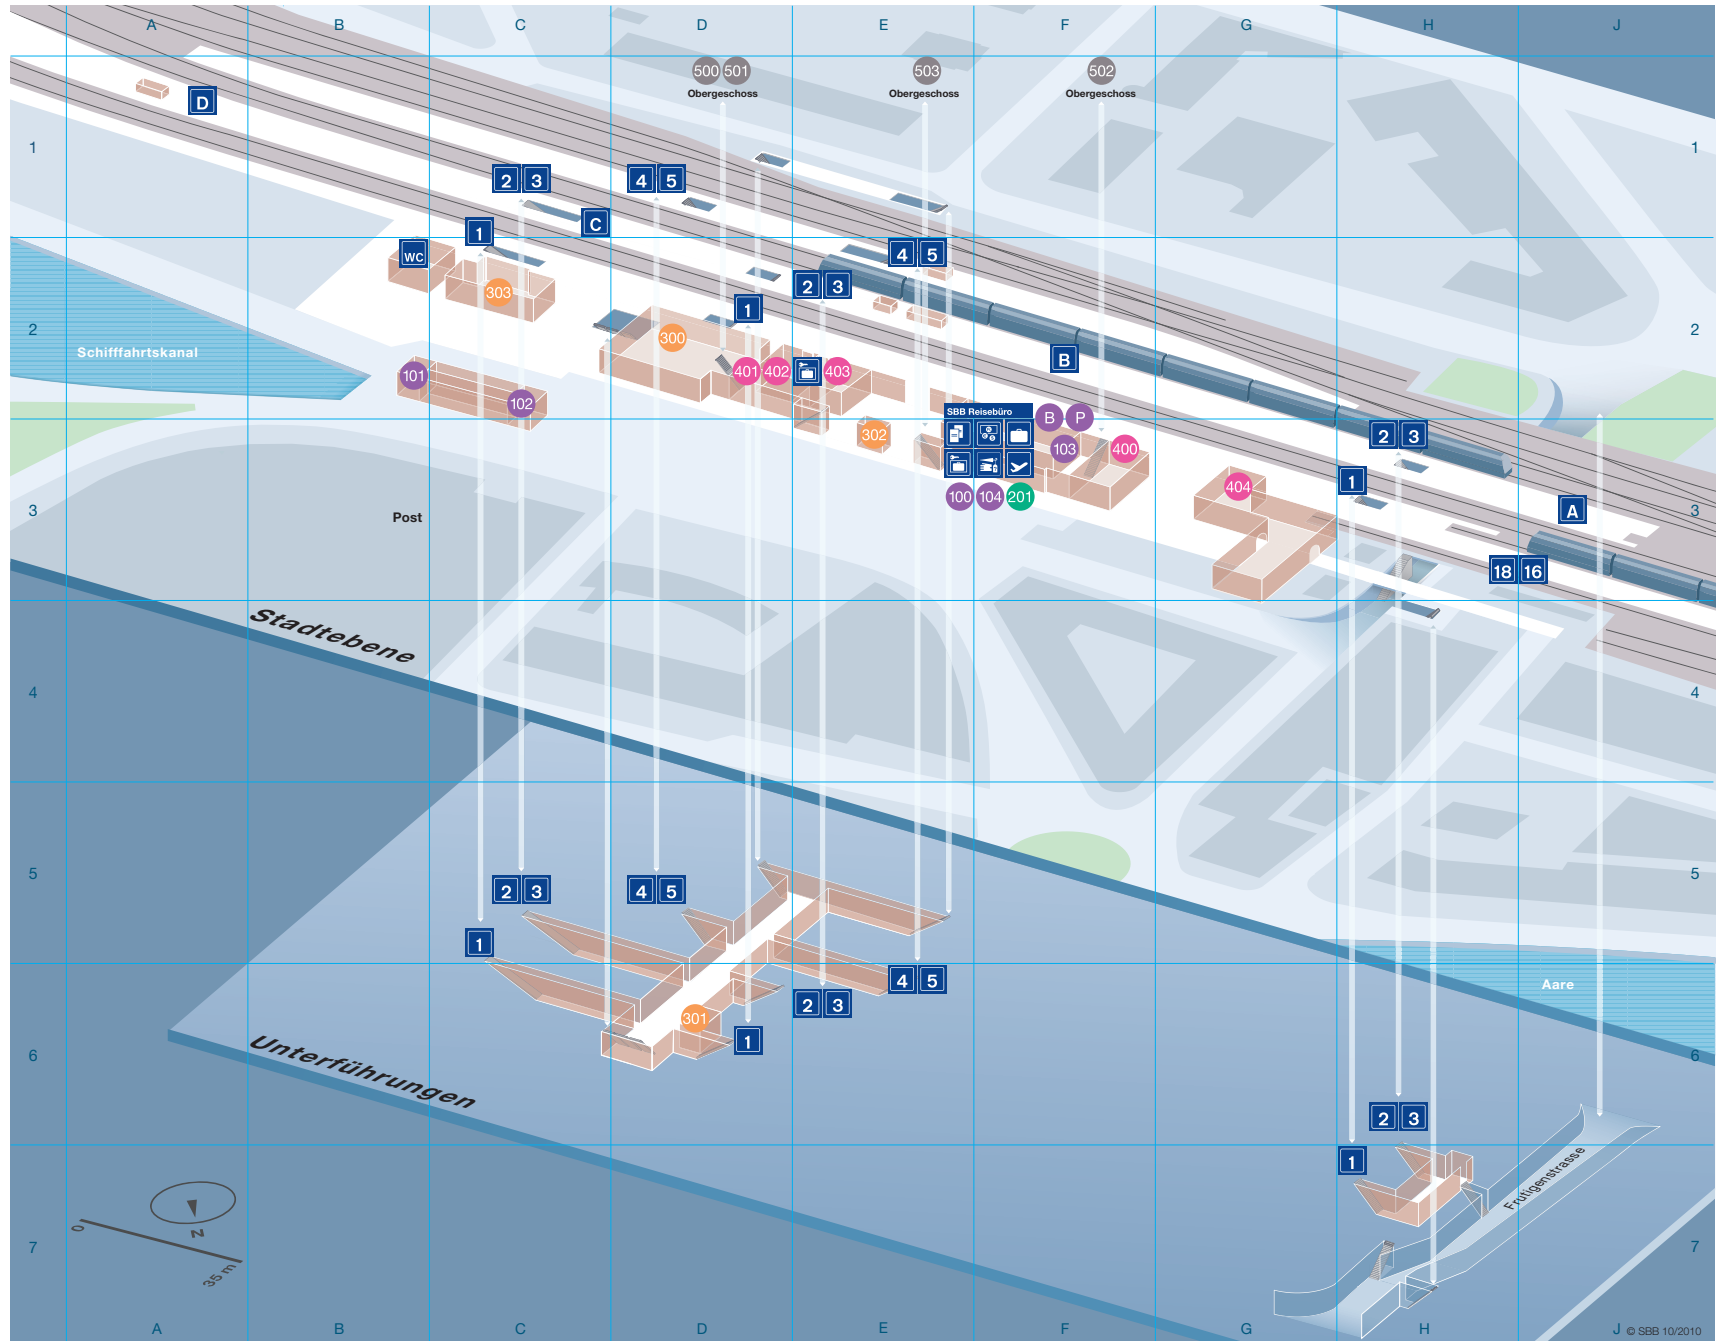

Innenplan Bahnhof Thun

(Umgebungsplan siehe Folgeseite)

Services			
Bancomat			B
Postomat			P
SBB CFF FFS	SBB Reisebüro		E2
	SBB Eventtickets		E3 100
Schiffahrt Berner Oberland	BLS Schiffahrt Verkaufsstelle	B2	101
STI	Verkehrsbetriebe STI Verkaufsstelle	C2	102
thun	Welcome Center Thun	F3	103
Western Union	Western Union	F3	104
Restaurants & Take Aways			
Bahnhofbuffet Thun	Bahnhofbuffet	D2	300
Brezelkönig	Unterführung	D6	301
elvetino	Take Away	E3	302
	Expressbuffet Take Away	C2	303
Shopping			
Amavita Apotheke	Amavita Apotheke	F3	400
Aperto	Aperto	D2	401
Prismaflor Blumen	Prismaflor Blumen	D2	402
kiosk	Kiosk	E2	403
	Kiosk	G3	404
Büros			
Das Rücken-zentrum P H Y S I O	Das Rücken-zentrum: Physio	Obergeschoss	D1 500
Das Rücken-zentrum TRAINING	Das Rücken-zentrum: Training	Obergeschoss	D1 501
IMPULS AG	IMPULS AG Wald Landschaft Naturgefahren	Obergeschoss	F1 502
	Seminarräume	Obergeschoss	E1 503