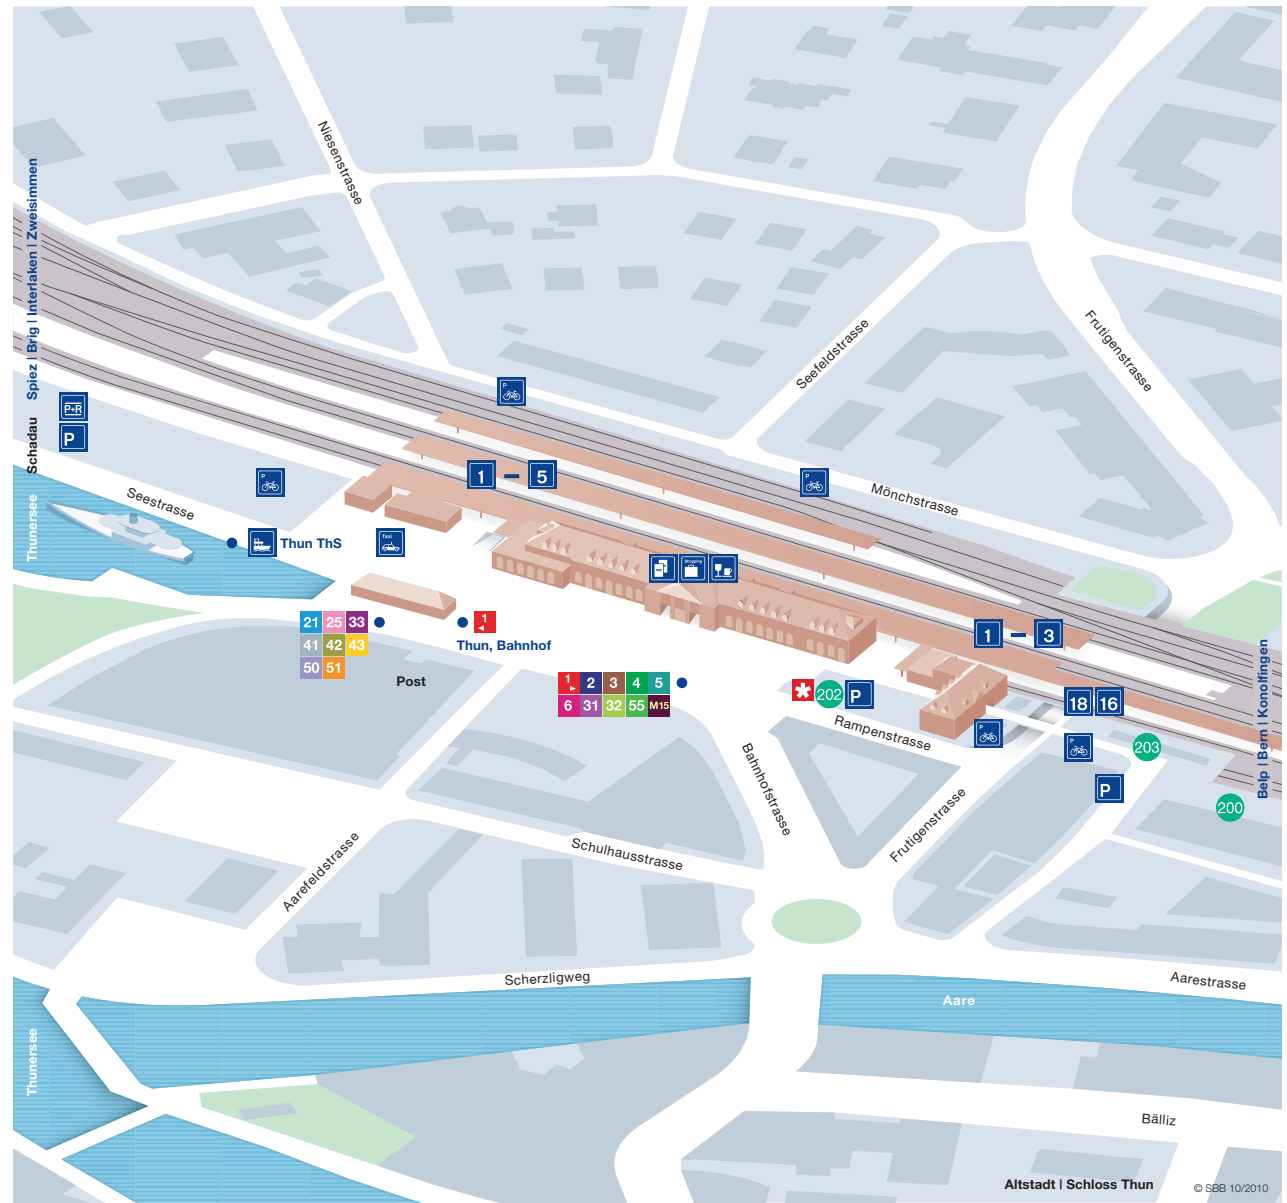

Umgebungsplan Bahnhof Thun

Öffentlicher Verkehr

- **1** Steffisburg Flüeli ◀ Thun, Bahnhof ▶
  Gwattzentrum — Spiez
- **2** Thun, Bahnhof ▶ Neufeld —
  Schorenfriedhof
- **3** Alte Bernstrasse ◀ Thun, Bahnhof ▶
  Allmendingen — Blumenstein
- **4** Thun, Bahnhof ▶ Lerchenfeld
- **5** Thun, Bahnhof ▶ Dürrenast —
  Schorenfriedhof
- **6** Thun, Bahnhof ▶ Westquartier
- **21** Thun, Bahnhof ▶ Oberhofen —
  Gunten — Interlaken Ost
- **25** Thun, Bahnhof ▶ Gunten — Sigriswil
  (Eilkurs)
- **31** Thun, Bahnhof ▶ Spital Thun —
  Goldwil — Heiligenschwendi
- **32** Thun, Bahnhof ▶ Spital Thun — Dörfli —
  Heiligenschwendi
- **33** Thun, Bahnhof ▶ Steffisburg — Ziegelei —
  Teuffenthal b. Thun, Post
- **41** Thun, Bahnhof ▶ Schwarzenegg —
  Innereriz
- **42** Thun, Bahnhof ▶ Schwarzenegg —
  Süderen — Heimenschwand
- **43** Thun, Bahnhof ▶ Emberg —
  Heimenschwand
- **50** Thun, Bahnhof ▶ Thierachern —
  Uebeschi — Blumenstein
- **51** Thun, Bahnhof ▶ Forst —
  Wattenwil — Blumenstein
- **55** Thun, Bahnhof ▶ Reutigen — Wimmis
- **M** Moonliner
- **M15** Bern, Bahnhof — Muri — Münsingen —
  Wichtrach ◀ Thun, Bahnhof ▶
  Gwattzentrum — Interlaken

Velo und Bahn / Auto und Bahn

- Infopunkt Schweiz
  Mobil: Wanderland, Veloland
- **mobility**
  car sharing
  Mobility CarSharing
  Standort-Id: 1138 200
- **RENT A BIKE**
  Rent A Bike
  Am Gepäckschalter F3 201
- Velostation 202
- Velostation 203

Partner:

Altstadt | Schloss Thun © SBB 10/2010

Thun