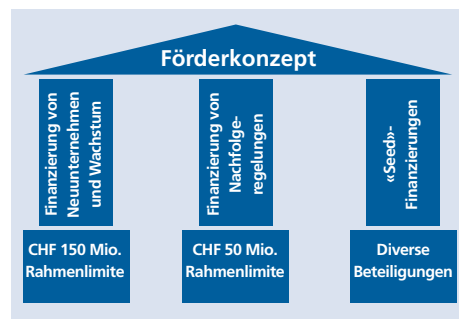

BEKB | BCBE – Engagement für Neuunternehmen und KMU

Kleine und mittelgrosse Unternehmen (KMU) bilden das Rückgrat der schweizerischen Volkswirtschaft und stellen für die Banken ein wichtiges Kundensegment dar. In Finanzierungsfragen sollten schon deshalb kreative, risikogerechte und auf den «Lebensabschnitt» eines Unternehmens zugeschnittene Lösungen zum Zug kommen.

Mit ihrem Förderkonzept, das aus drei Säulen besteht, unterstützt die BEKB | BCBE Neuunternehmen und innovative KMU mit guten Marktchancen im Espace Mittelland.

Mit der **ersten Säule** finanziert die BEKB | BCBE **Neuunternehmen** und **Wachstum**. Dafür steht eine Rahmenlimite von 150 Millionen Franken bereit. 2007 sind für 60 Vorhaben Kredite gesprochen worden. Damit konnte die Schaffung oder der Erhalt von 515 Arbeitsplätzen in allen Regionen des Geschäftsgebietes der Bank unterstützt werden.