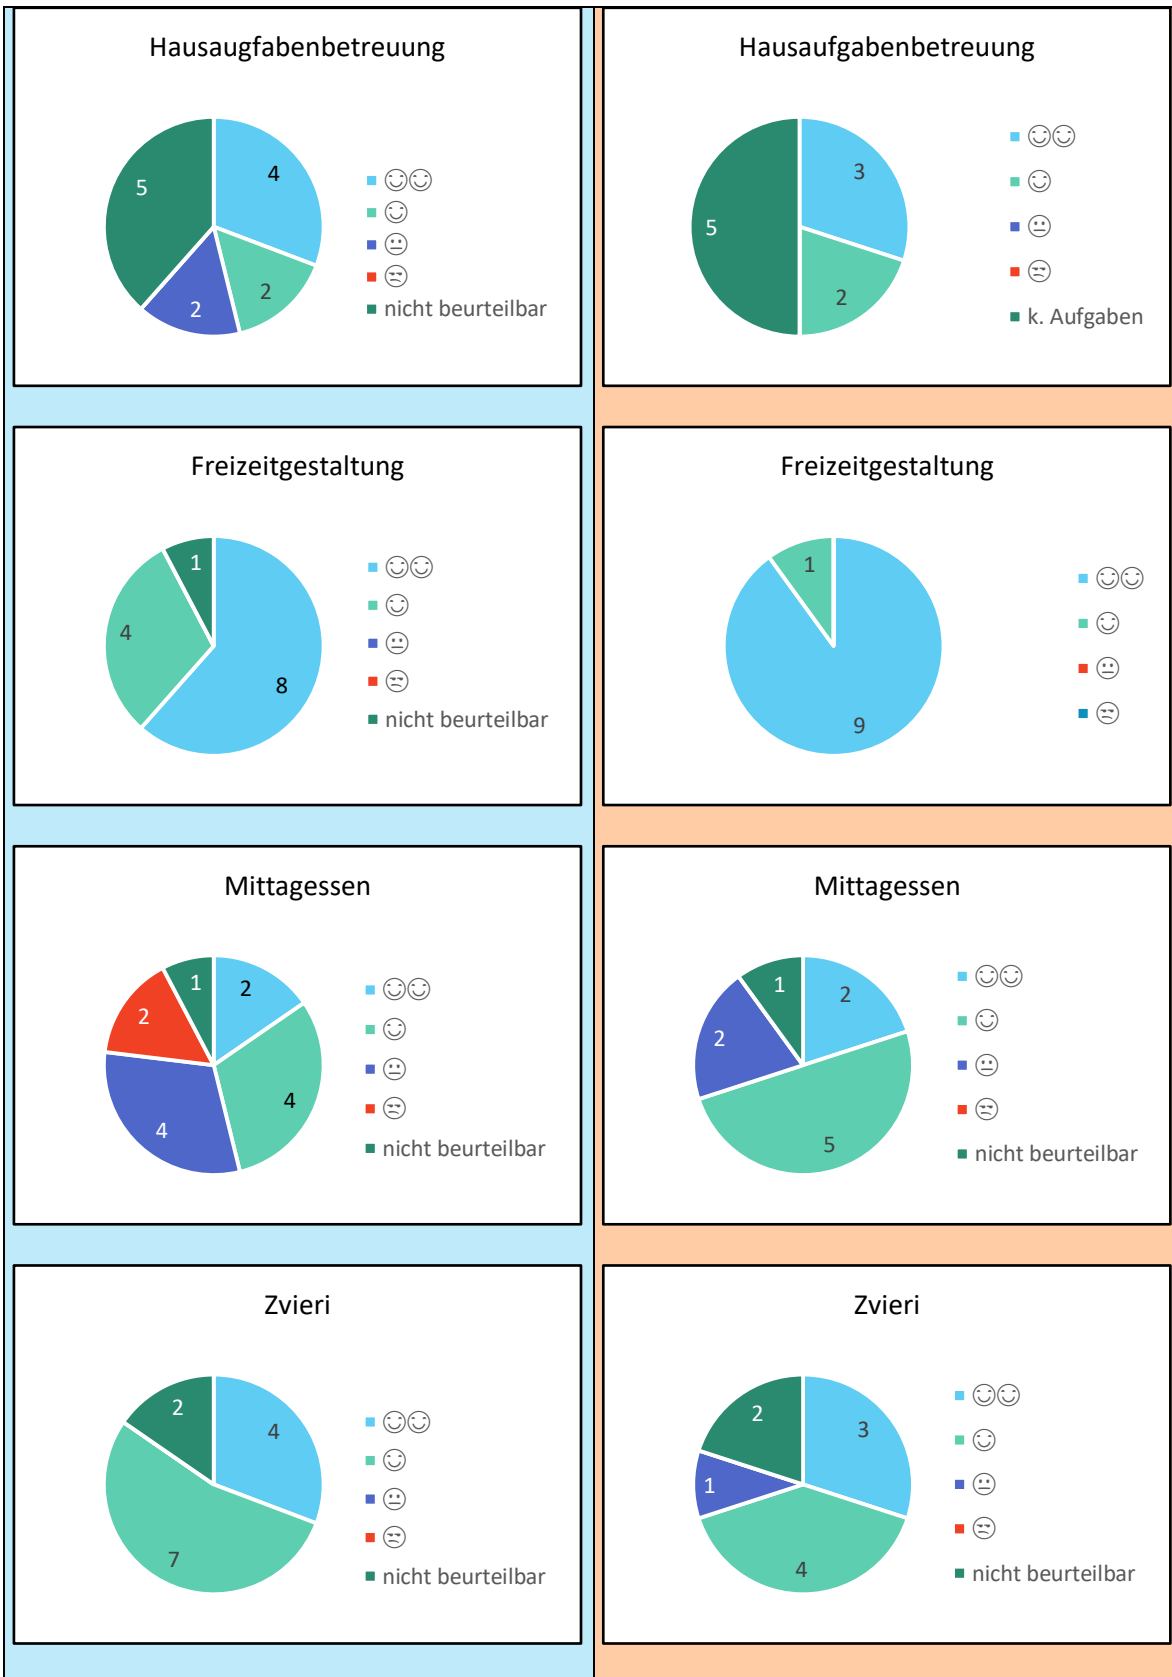

Tagesschule Gotthelf

Auswertung der Befragung zur Qualität der Thuner Tagesschulangebote im Schuljahr 2018/2019

Die schriftliche Befragung der Tagesschülerinnen und Tagesschüler sowie deren Eltern erfolgte online. Das Schreiben mit den Erläuterungen und dem Link wurde den Tagesschuleltern mit der Tagesschulrechnung im Mai 2019 verschickt.

Der Rücklauf für die Tagesschule Gotthelf betrug 6.31% (13 Personen) bei den Eltern und 4.85% (10 Personen) bei den Kindern. Die Ergebnisse der Befragung dienen der Weiterentwicklung der Thuner Tagesschulangebote.

Wir gratulieren dem Gewinner der Verlosung eines Saisonabonnements für die Thuner Freibäder (Strandbad und Flussbad Schwäbis) für 1 Elternteil und 1 Kind!

Thun, September 2019
 Amt für Bildung und Sport