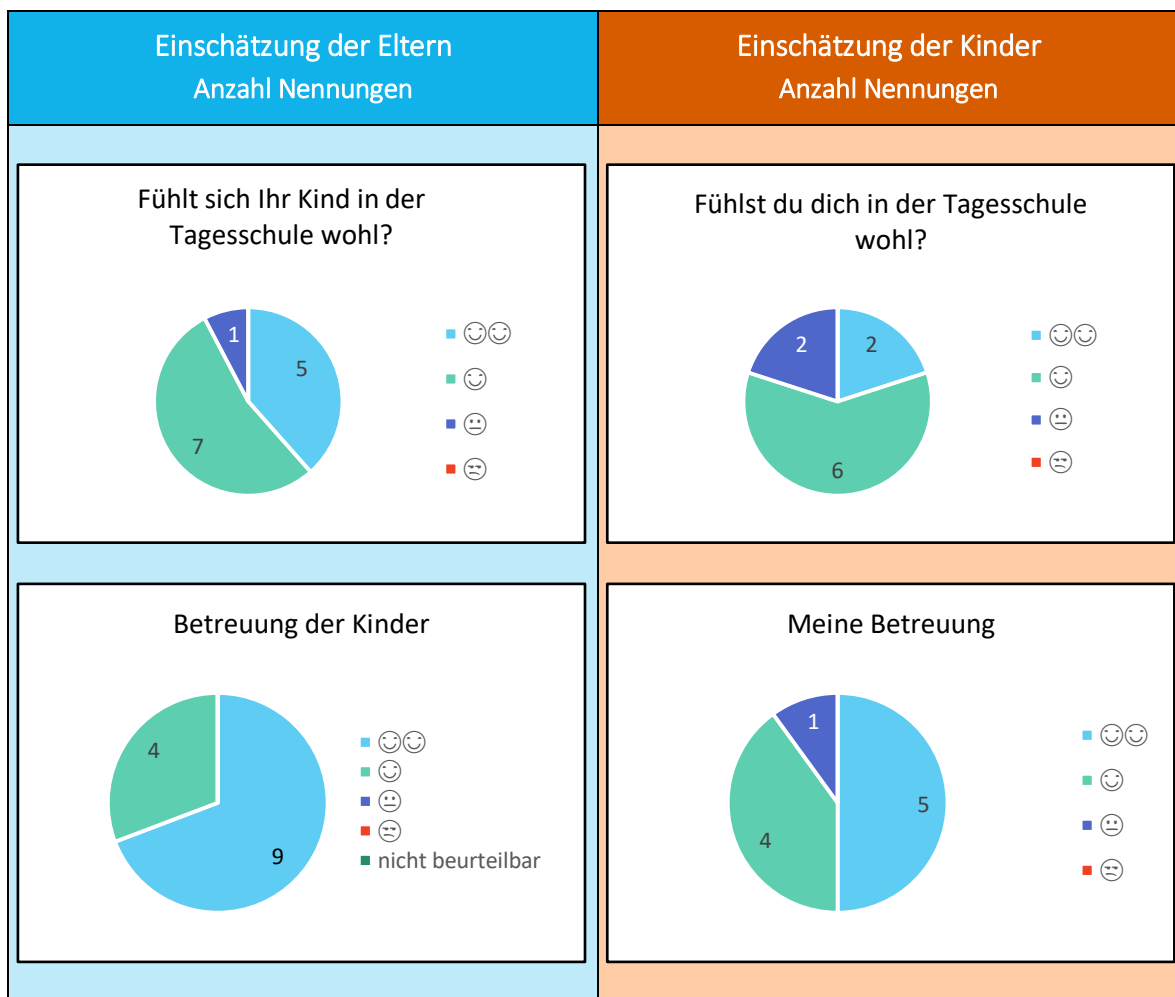

Tagesschule Gotthelf

Auswertung der Befragung zur Qualität der Thuner Tagesschulangebote im Schuljahr 2018/2019

Die schriftliche Befragung der Tagesschülerinnen und Tagesschüler sowie deren Eltern erfolgte online. Das Schreiben mit den Erläuterungen und dem Link wurde den Tagesschuleltern mit der Tagesschulrechnung im Mai 2019 verschickt.

Der Rücklauf für die Tagesschule Gotthelf betrug 6.31% (13 Personen) bei den Eltern und 4.85% (10 Personen) bei den Kindern. Die Ergebnisse der Befragung dienen der Weiterentwicklung der Thuner Tagesschulangebote.

Wir gratulieren dem Gewinner der Verlosung eines Saisonabonnements für die Thuner Freibäder (Strandbad und Flussbad Schwäbis) für 1 Elternteil und 1 Kind!

Thun, September 2019
 Amt für Bildung und Sport

Klare Rechnungsstellung

Wohlfühlen beim Mittagessen

Informationsaustausch zwischen Tagesschule und Eltern

Wohlfühlen beim Zvieri

Gestaltung Tagesschulräume

Gestaltung Tagesschulräume