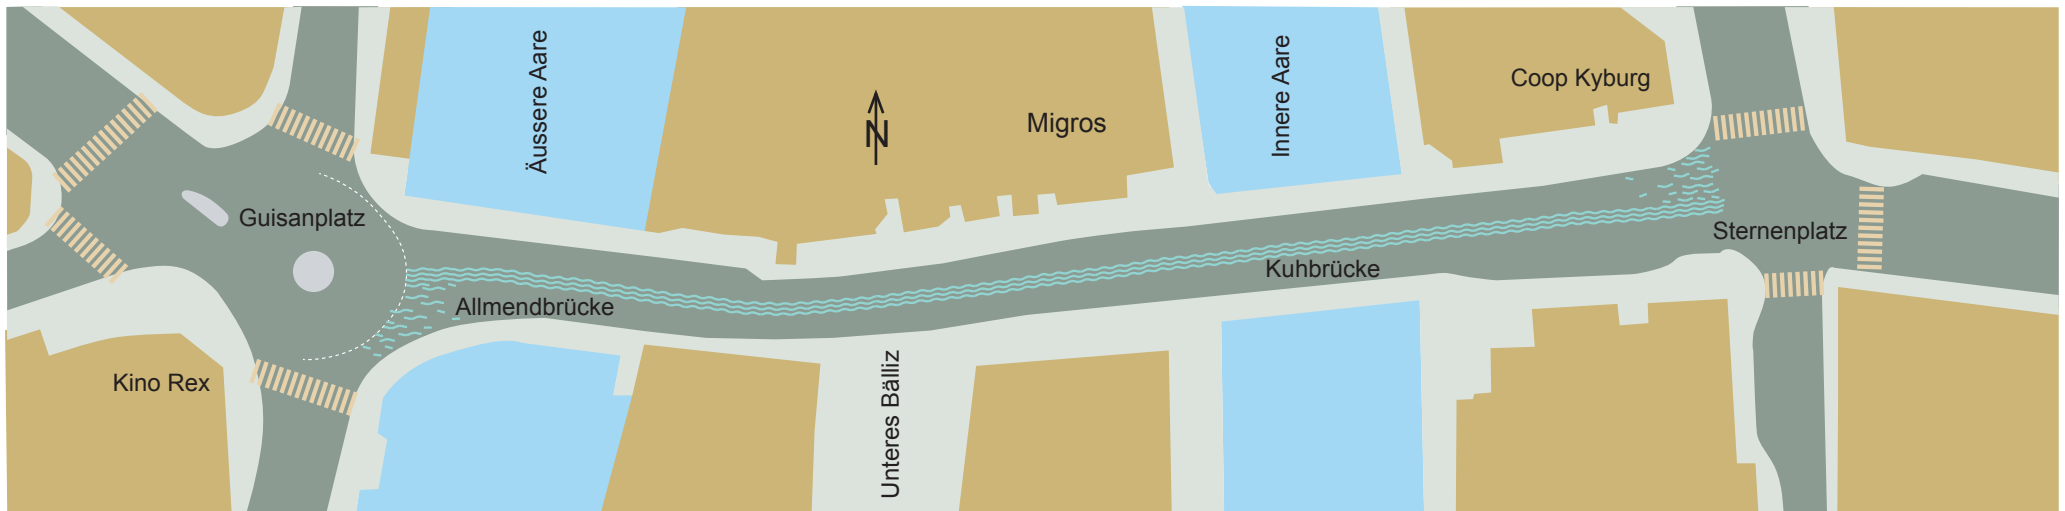

*syt so guet*

## Verkehrsversuch Mittelzone Innenstadt «syt so guet»

Abschnitt Guisanplatz - Sternenplatz  
August 2011 - Sommer 2012

1. Juli 2011